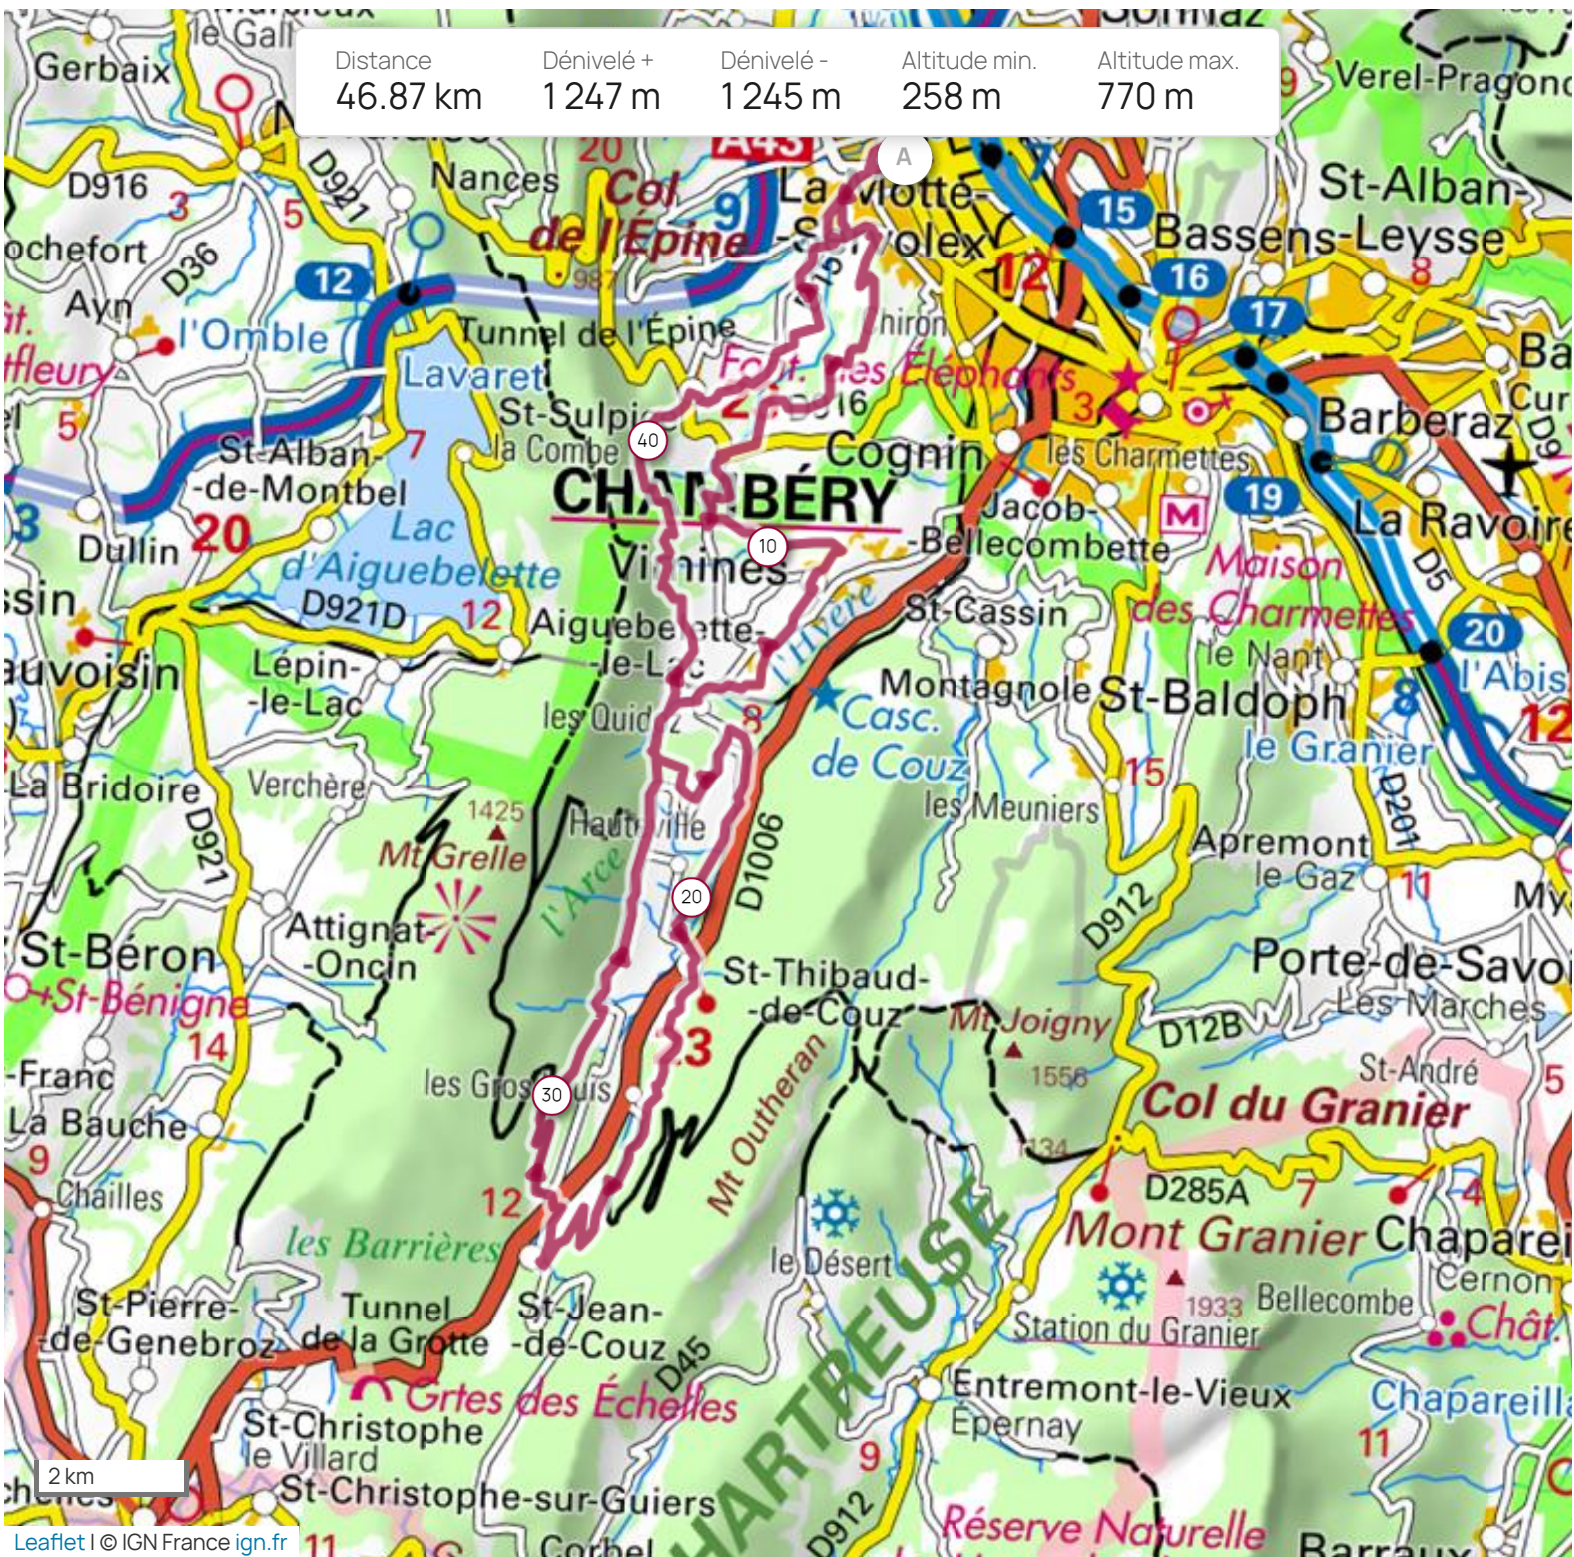

Distance	Dénivelé +	Dénivelé -	Altitude min.	Altitude max.
46.87 km	1 247 m	1 245 m	258 m	770 m

Les informations sur les types de voies ne sont pas disponibles pour ce parcours.

[En savoir plus](#)