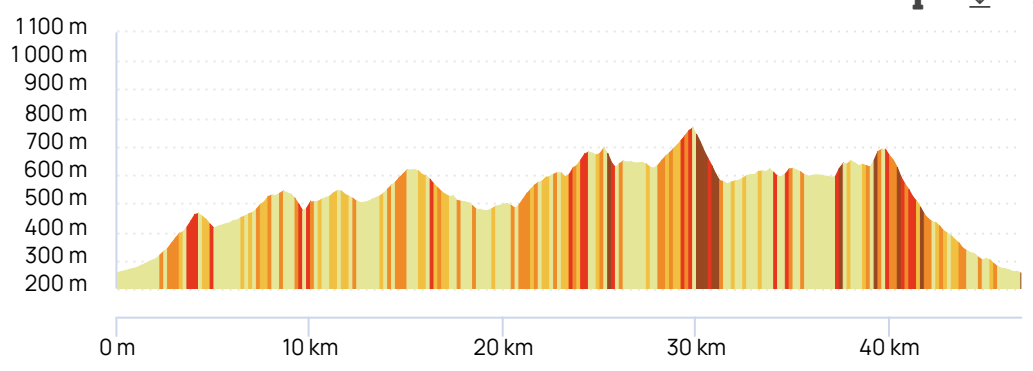

Distance	Dénivelé +	Dénivelé -	Altitude min.	Altitude max.
46.87 km	1 247 m	1 245 m	258 m	770 m

Les informations sur les types de voies ne sont pas disponibles pour ce parcours.

[En savoir plus](#)